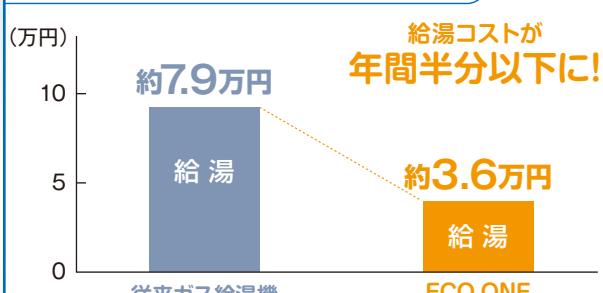

※3: ●年間給湯負荷 4.03Gcal ●都市ガス料金:従来ガスふる給湯器、ハイブリッド給湯暖房機ECO ONEともに
●電気料金22円/kWh 通期:155円/㎡