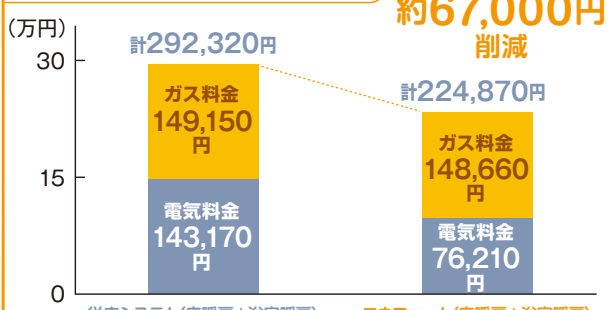

※[ガス料金]×エネファーム[マイホーム発電ユニット]契約×従来システム(給湯暖房機)/[ホットメリット]床暖房契約+「バス」
[電気料金]×エネファーム[季節別電灯料金]×従来システム(給湯暖房機)/従来電灯料金B
・ガス料金(西部ガス)と電気料金(九州電力)は平成26年9月時点の単価(消費税等相当額を含む)です。

エコでワンダフルな 暮らし!!

Rinnai
ハイブリッド給湯器 エコワン
ECO ONE

- 省エネ性
  一次エネルギー効率
  125%
- 環境性
  CO2最大
  50%削減
- 快適性
  床暖房・浴室暖房
  などの温水暖房
  にも対応
- 経済性
  給湯費従来の
  1/2以下*

年間光熱費削減イメージ