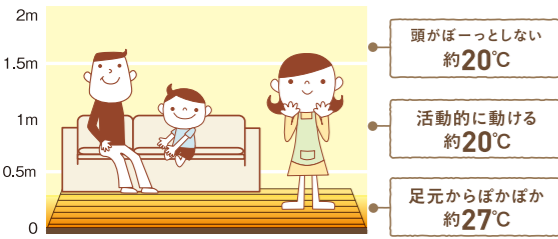

エネファームと相性のいいガス機器で、暮らしの快適、ますます広がります。

ガス温水式床暖房

カラダへの優しさと快適さで床暖房を選ぶ人が増えています。

温かいお湯が床下をまわって温めます。

快適1

足もと暖かくて、頭はスッキリ! 快適空間の理想とされる「頭寒足熱」を実現します。

快適2

風をおこさないふく射熱暖房だから、不快な風がなく、ホコリを巻き上げません。

快適3

床暖房は暖房器具やコードが室内に出ないので、お子さまやご高齢の方も安心。お掃除もラクラク!

浴室暖房乾燥機

寒い日も梅雨や花粉の季節も
365日大活躍!

- 寒い冬は暖房
- 暑い夏は涼風
- 一年を通して衣類乾燥
- 一年を通して換気

ここがポイント!

浴室がすぐにあたまるからヒートショックの防止にも!

※ヒートショックとは、暖かい場所から寒い場所に移動した際に起こる急激な温度変化が身体におよぼす影響のことです。

お風呂に「浴室暖房乾燥機」。

お問い合わせ先

が、スマート!

西部ガス

エコな暮らし、
増えています!

エネファームは
国の補助金
対象商品です。
1台あたり補助上限額
30~40万円

わが家も エネファームキャンペーン

2015.9.21
▶ 12.20

期間中、エネファームをご成約いただいたお客さまに抽選で環境にやさしいエコ商品をプレゼント!

見積もりプレゼント

期間中のお見積もりで

※先着順につき、2,000名に達し次第終了させていただきます。

ご成約プレゼント

パナソニック
電動アシスト自転車
グリッター・EB

パナソニック
家庭用生ごみ処理機
MS-N53

L.L.Bean
ポート・アンド・トート・バッグ
オープン・トップ
Lサイズ

※お見積もりには、エネファームの設置が可能かどうかの現地確認が必要です。*戸建住宅にお住まいのお客さまにのみ。*賞品の色・デザイン・仕様等は変更になる場合がございます。いずれの賞品も色のご指定は、ご遠慮願います。