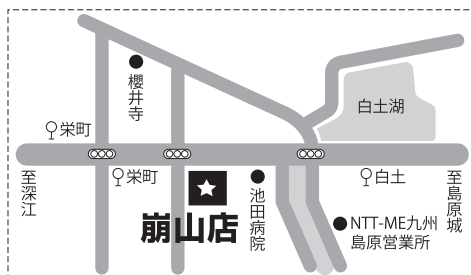

西部ガスリビングメイト 崩山店
Clavie セラヴィ 星野管工設備(株)
☎0957-63-1133

【受付時間】月～土曜日 9:00～17:00
〒855-0836 島原市湖南町6906