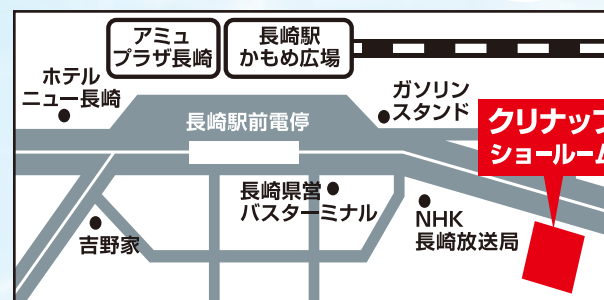

西部ガスグループが総力を挙げてお送りする!

キッチン・バス大商談会

【開催日時】 7/23^土・24^日

AM10:00▶PM5:00

【開催場所】

クリナップショールーム
TOTOショールーム

2016

クリナップ

システムキッチンが標準工事費込でこの価格!!

システムキッチン ラクエラ |型2550
本体希望価格648,000円(税別)を

590,000円 (税別)

フェア特価

システムキッチン標準工事費 仮設工事・解体工事・大工事・給排水設備工事・ガス工事・電気工事・諸経費

お見積特典 カタログギフト進呈!!

※特典は50万円(税込)以上お見積りいただいた方に限ります。

先着15名様